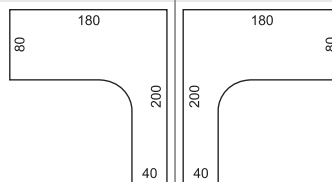

Ceny sú uvedené bez DPH

Rozmery sú v poradí: šírka x výška x hĺbka

STOLY UNI (režaziace stoly kolmé - k stolom US (USD, USJ) 1600 a 1800)

7

<p>US 1200 RU</p>  <p>120 x 75,5 x 80</p> <p>111,60 €</p>	<p>US 1400 RU</p>  <p>140 x 75,5 x 80</p> <p>125,20 €</p>	<p>US 1600 RU</p>  <p>160 x 75,5 x 80</p> <p>135,70 €</p>
<p>UE 1200 RU</p>  <p>120 x 75,5 x 60</p> <p>101,70 €</p>	<p>UE 1400 RU</p>  <p>140 x 75,5 x 60</p> <p>119,20 €</p>	<p>UE 1600 RU</p>  <p>160 x 75,5 x 60</p> <p>128,30 €</p>

Ceny sú uvedené bez DPH

Rozmery sú v poradí: šírka x výška x hĺbka

**UJ 1400**

140 x 75,5 x 80

143,10 €**UJ 1400 R**

140 x 75,5 x 80

131,90 €**UJ 1600**

160 x 75,5 x 80

Ceny sú uvedené bez DPH

CEV má oproti CE rovnú hranu, ktorá umožňuje montáž výsuvu na klávesnicu

Rozmery sú v poradí: šírka x výška x hĺbka

CE 1800 H L

180 x 75,5 x 200 (80 x 40)

350,90 €

CE 1800 H P

180 x 75,5 x 200 (40 x 80)

350,90 €

CE 1800 HR L

180 x 75,5 x 200 (80 x 40)

424,60 €

CE 1800 HR P

180 x 75,5 x 200 (40 x 80)

424,60 €

CE 60 H L