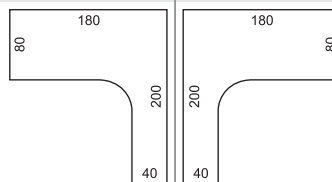

CENNÍK

KANCELÁRSKEHO NÁBYTKU

<p>GS 800</p>  <p>80 x 75,5 x 80</p> <p>80,90 €</p>	<p>GS 1200</p>  <p>120 x 75,5 x 80</p> <p>98,80 €</p>	<p>GS 1400</p>  <p>140 x 75,5 x 80</p> <p>111,30 €</p>	<p>GS 1600</p>  <p>160 x 75,5 x 80</p> <p>120,40 €</p>	<p>GS 1800</p>  <p>180 x 75,5 x 80</p> <p>130,60 €</p>
<p>GE 800</p>  <p>80 x 75,5 x 60</p> <p>63,30 €</p>	<p>GE 1200</p>  <p>120 x 75,5 x 60</p> <p>76,90 €</p>	<p>GE 1400</p>  <p>140 x 75,5 x 60</p> <p>93,30 €</p>	<p>GE 1600</p>  <p>160 x 75,5 x 60</p> <p>101,- €</p>	
<p>GE 60 L</p>   <p>160 x 75,5 x 120 (60 x 60)</p> <p>159,20 €</p>	<p>GE 60 P</p>   <p>160 x 75,5 x 120 (60 x 60)</p> <p>159,20 €</p>	<p>GEV 60 L</p>   <p>160 x 75,5 x 120 (60 x 60)</p> <p>167,70 €</p>	<p>GEV 60 P</p>   <p>160 x 75,5 x 120 (60 x 60)</p> <p>167,70 €</p>	
<p>GE 2005 L</p>   <p>160 x 75,5 x 120 (80 x 60)</p> <p>174,70 €</p>	<p>GE 2005 P</p>   <p>160 x 75,5 x 120 (60 x 80)</p> <p>174,70 €</p>	<p>GE 1800 L</p>   <p>180 x 75,5 x 120 (80 x 40)</p> <p>177,10 €</p>	<p>GE 1800 P</p>   <p>180 x 75,5 x 120 (40 x 80)</p> <p>177,10 €</p>	

GE 1800 H L

180 x 75,5 x 200 (80 x 40)

288,10 €

GE 1800 H P

180 x 75,5 x 200 (40 x 80)

288,10 €

GE 1800 HR L

180 x 75,5 x 200 (80 x 40)