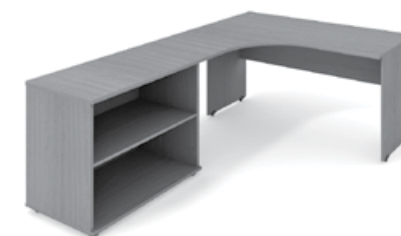

361,80 €

GE 1800 HR P

180 x 75,5 x 200 (40 x 80)

361,80 €

GE 60 H L

160 x 75,5 x 200 (60 x 60)

308,10 €

GE 60 H P