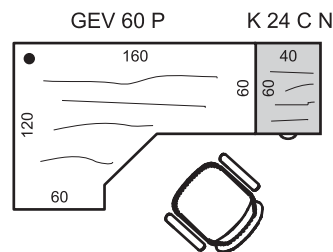

Kontajnery