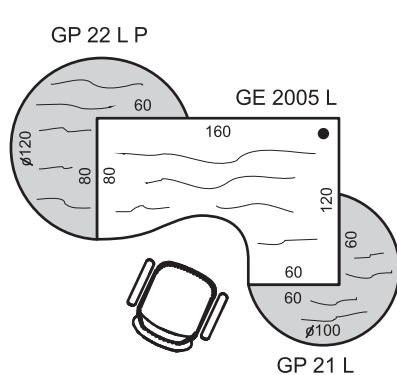

Kruhové prídavné stoly