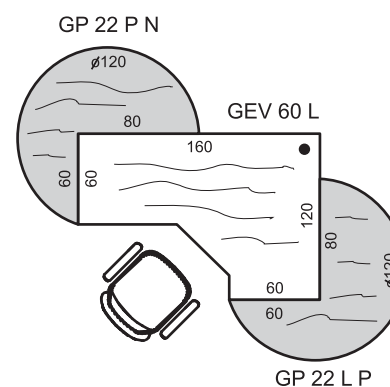

Kruhové prídavné stoly