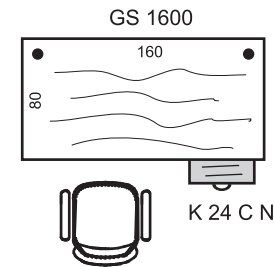

Kontajnery

Príklad označenia:

K 24 C N (N = smer kresby "naprieč")
K 24 C P (P = smer kresby "pozdĺž")

K 25 C 80 - kontajner s vrchnou doskou hĺ. 80 cm, t.j. zhodnou s hĺbkou pracovného stola