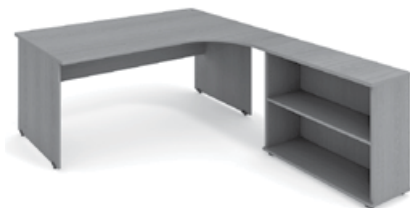

GE 1800 H L

180 x 75,5 x 200 (80 x 40)

288,10 €

GE 1800 H P

180 x 75,5 x 200 (40 x 80)

288,10 €

GE 1800 HR L

180 x 75,5 x 200 (80 x 40)