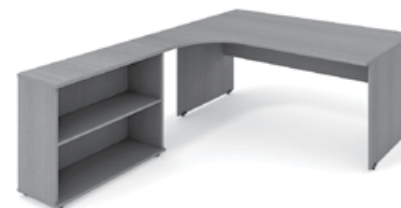

GE 1800 H L

180 x 75,5 x 200 (80 x 40)

288,10 €

GE 1800 H P

180 x 75,5 x 200 (40 x 80)

288,10 €

GE 1800 HR L

180 x 75,5 x 200 (80 x 40)