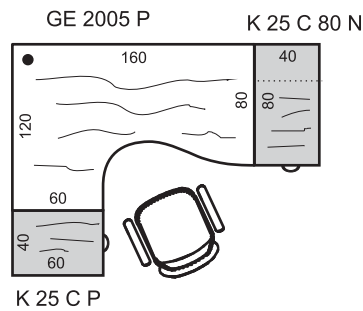

Kontajnery

Príklad označenia:

K 24 C N (N = smer kresby "naprieč")
K 24 C P (P = smer kresby "pozdĺž")

K 25 C 80 - kontajner s vrchnou doskou hĺ. 80 cm, t.j. zhodnou s hĺbkou pracovného stola