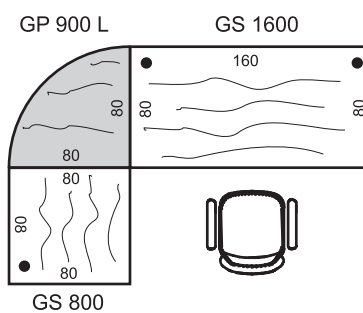

Štvrtkruhové prídavné stoly