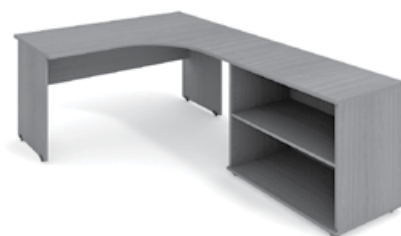

361,80 €

GE 1800 HR P

180 x 75,5 x 200 (40 x 80)

361,80 €

GE 60 H L

160 x 75,5 x 200 (60 x 60)

308,10 €

GE 60 H P