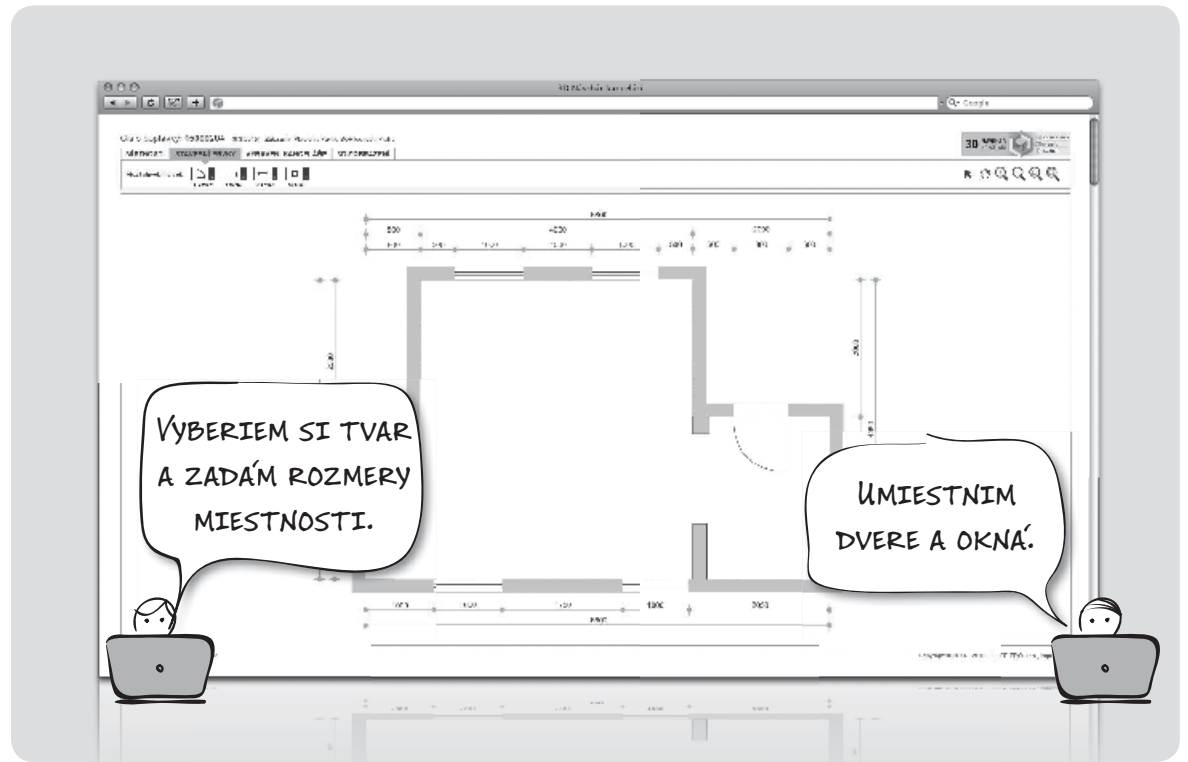

NAVRHNITE SI SVOJU
KANCELÁRIU SAMI,
ON-LINE A ZADARMO!!!