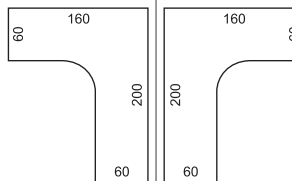

Ceny sú uvedené bez DPH

Rozmery sú v poradí: šírka x výška x hĺbka

**UJ 1400**

140 x 75,5 x 80

143,10 €**UJ 1400 R**

140 x 75,5 x 80

131,90 €**UJ 1600**

160 x 75,5 x 80

Ceny sú uvedené bez DPH

CEV má oproti CE rovnú hranu, ktorá umožňuje montáž výsuvu na klávesnicu

Rozmery sú v poradí: šírka x výška x hĺbka

CE 1800 H L

180 x 75,5 x 200 (80 x 40)

350,90 €

CE 1800 H P

180 x 75,5 x 200 (40 x 80)

350,90 €

CE 1800 HR L

180 x 75,5 x 200 (80 x 40)

424,60 €

CE 1800 HR P

180 x 75,5 x 200 (40 x 80)

424,60 €

CE 60 H L

160 x 75,5 x 200 (60 x 60)

383,40 €

CE 60 H P

160 x 75,5 x 200 (60 x 60)

383,40 €

<p>CP 1200 1</p>  <p>120 x 75,5 x 80</p> <p>198,50 €</p>		<p>CP 1200 3</p>  <p>120 x 75,5 x 80</p> <p>159,80 €</p>		<p>CP 1600 1</p>  <p>160 x 75,5 x 80</p> <p>226,90 €</p>		<p>CP 1600 3</p>  <p>160 x 75,5 x 80</p> <p>187,- €</p>	
<p>CP 900 L</p>  <p>80 x _ x 80</p> <p>48,40 €</p>	<p>CP 900 P</p>  <p>80 x _ x 80</p> <p>48,40 €</p>	<p>CP 901 L</p>  <p>80 x 75,5 x 80</p> <p>104,80 €</p>	<p>CP 901 P</p>  <p>80 x 75,5 x 80</p> <p>104,80 €</p>	<p>CP 800</p>  <p>80 x _ x 80</p> <p>45,70 €</p>	<p>CP 801</p>  <p>80 x 75,5 x 80</p> <p>102,10 €</p>		
<p>CP 21 L</p>  <p>pr. 100 x 75,5 x (60 x 60)</p> <p>134,70 €</p>		<p>CP 21 P</p>  <p>pr. 100 x 75,5 x (60 x 60)</p> <p>134,70 €</p>		<p>CP 22 L</p>  <p>pr. 120 x 75,5 x (80 x 60)</p> <p>140,90 €</p>		<p>CP 22 P</p>  <p>pr. 120 x 75,5 x (60 x 80)</p> <p>140,90 €</p>	
<p>CP 160</p>  <p>160 x 75,5 x 60</p> <p>80,30 €</p>		<p>CP 120</p>  <p>120 x 75,5 x 40</p> <p>75,50 €</p>		<p>CP 80</p>  <p>80 x 75,5 x 40</p> <p>34,20 €</p>		<p>CP 60</p>  <p>60 x 75,5 x 40</p> <p>33,10 €</p>	