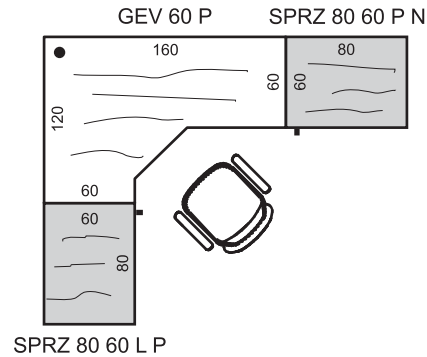

588,90 €

ZOSTAVA STRONG 2

S 3 80 02 2x; S 2 80 01 1x; S 2 80 04 1x; SR 3 2x;
R 400 800 30 3x; R 400 A 30 2x

745,50 €

Roletová skriňa k stolu SPRZ 80 60

Príklad označenia:

SPRZ 80 60 P P, SPRZ 80 60 P N
 (P = otváranie vpravo, P = smer kresby "pozdĺž")
 SPRZ 80 60 L N, SPRZ 80 60 L P
 (L = otváranie vľavo, N = smer kresby "naprieč")