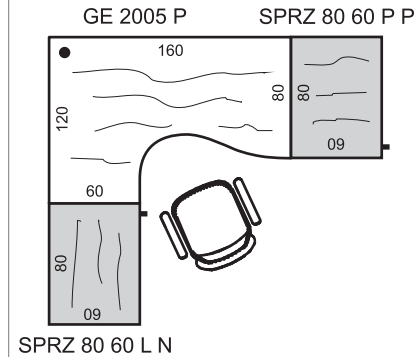

588,90 €

ZOSTAVA STRONG 2

S 3 80 02 2x; S 2 80 01 1x; S 2 80 04 1x; SR 3 2x;
R 400 800 30 3x; R 400 A 30 2x

745,50 €

Roletová skriňa k stolu SPRZ 80 60

Príklad označenia:

SPRZ 80 60 P P, SPRZ 80 60 P N
 (P = otváranie vpravo, P = smer kresby "pozdĺž")
 SPRZ 80 60 L N, SPRZ 80 60 L P
 (L = otváranie vľavo, N = smer kresby "naprieč")