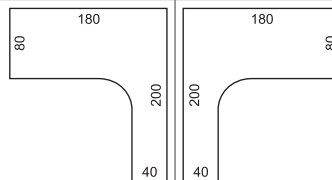

Ceny sú uvedené bez DPH

Rozmery sú v poradí: šírka x výška x hĺbka

**UJ 1400**

140 x 75,5 x 80

143,10 €**UJ 1400 R**

140 x 75,5 x 80

131,90 €**UJ 1600**

160 x 75,5 x 80

Ceny sú uvedené bez DPH

CEV má oproti CE rovnú hranu, ktorá umožňuje montáž výsuvu na klávesnicu

Rozmery sú v poradí: šírka x výška x hĺbka

CE 1800 H L

180 x 75,5 x 200 (80 x 40)

350,90 €

CE 1800 H P

180 x 75,5 x 200 (40 x 80)

350,90 €

CE 1800 HR L

180 x 75,5 x 200 (80 x 40)

424,60 €

CE 1800 HR P

180 x 75,5 x 200 (40 x 80)

424,60 €

CE 60 H L

160 x 75,5 x 200 (60 x 60)

383,40 €

CE 60 H P

160 x 75,5 x 200 (60 x 60)

383,40 €

<p>CP 1200 1</p>  <p>120 x 75,5 x 80</p> <p>198,50 €</p>		<p>CP 1200 3</p>  <p>120 x 75,5 x 80</p> <p>159,80 €</p>		<p>CP 1600 1</p>  <p>160 x 75,5 x 80</p> <p>226,90 €</p>		<p>CP 1600 3</p>  <p>160 x 75,5 x 80</p> <p>187,- €</p>	
<p>CP 900 L</p>  <p>80 x _ x 80</p> <p>48,40 €</p>	<p>CP 900 P</p>  <p>80 x _ x 80</p> <p>48,40 €</p>	<p>CP 901 L</p>  <p>80 x 75,5 x 80</p> <p>104,80 €</p>	<p>CP 901 P</p>  <p>80 x 75,5 x 80</p> <p>104,80 €</p>	<p>CP 800</p>  <p>80 x _ x 80</p> <p>45,70 €</p>	<p>CP 801</p>  <p>80 x 75,5 x 80</p> <p>102,10 €</p>		
<p>CP 21 L</p>  <p>pr. 100 x 75,5 x (60 x 60)</p> <p>134,70 €</p>		<p>CP 21 P</p>  <p>pr. 100 x 75,5 x (60 x 60)</p> <p>134,70 €</p>		<p>CP 22 L</p>  <p>pr. 120 x 75,5 x (80 x 60)</p> <p>140,90 €</p>		<p>CP 22 P</p>  <p>pr. 120 x 75,5 x (60 x 80)</p> <p>140,90 €</p>	
<p>CP 160</p>  <p>160 x 75,5 x 60</p> <p>80,30 €</p>		<p>CP 120</p>  <p>120 x 75,5 x 40</p> <p>75,50 €</p>		<p>CP 80</p>  <p>80 x 75,5 x 40</p> <p>34,20 €</p>		<p>CP 60</p>  <p>60 x 75,5 x 40</p> <p>33,10 €</p>	