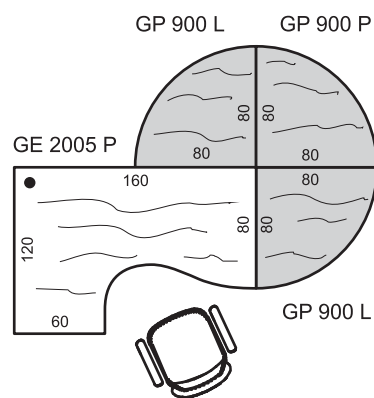

Štvrtkruhové prídavné stoly