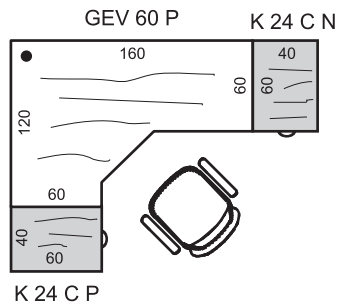

Kontajnery

Príklad označenia:

K 24 C N (N = smer kresby "naprieč")
K 24 C P (P = smer kresby "pozdĺž")

K 25 C 80 - kontajner s vrchnou doskou hĺ. 80 cm, t.j. zhodnou s hĺbkou pracovného stola