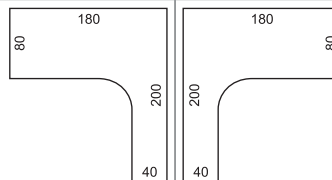

GE 1800 H L

180 x 75,5 x 200 (80 x 40)

288,10 €

GE 1800 H P

180 x 75,5 x 200 (40 x 80)

288,10 €

GE 1800 HR L

180 x 75,5 x 200 (80 x 40)

361,80 €

GE 1800 HR P

180 x 75,5 x 200 (40 x 80)

361,80 €

GE 60 H L

160 x 75,5 x 200 (60 x 60)

308,10 €

GE 60 H P

160 x 75,5 x 200 (60 x 60)

308,10 €

<p>GP 1200 1</p>  <p>120 x 75,5 x 80</p> <p>125,20 €</p>	<p>GP 1200 3</p>  <p>120 x 75,5 x 80</p> <p>159,80 €</p>	<p>GP 1600 1</p>  <p>160 x 75,5 x 80</p> <p>154,- €</p>	<p>GP 1600 3</p>  <p>160 x 75,5 x 80</p> <p>187,- €</p>	
<p>GP 900 L</p>  <p>80 x _ x 80</p> <p>48,40 €</p>	<p>GP 900 P</p>  <p>80 x _ x 80</p> <p>48,40 €</p>	<p>GP 902 L</p>  <p>80 x 75,5 x 80</p> <p>81,10 €</p>	<p>GP 902 P</p>  <p>80 x 75,5 x 80</p> <p>81,10 €</p>	<p>GP 800</p>  <p>80 x _ x 80</p> <p>45,70 €</p>
<p>GP 21 L</p>  <p>pr. 100 x 75,5 x (60 x 60)</p> <p>134,70 €</p>	<p>GP 21 P</p>  <p>pr. 100 x 75,5 x (60 x 60)</p> <p>134,70 €</p>	<p>GP 22 L</p>  <p>pr. 120 x 75,5 x (80 x 60)</p> <p>140,90 €</p>	<p>GP 22 P</p>  <p>pr. 120 x 75,5 x (60 x 80)</p> <p>140,90 €</p>	
<p>GP 160</p>  <p>160 x 75,5 x 60</p> <p>75,60 €</p>	<p>GP 120</p>  <p>120 x 75,5 x 40</p> <p>70,80 €</p>	<p>GP 80</p>  <p>80 x 75,5 x 40</p> <p>39,60 €</p>	<p>GP 60</p>  <p>60 x 75,5 x 40</p> <p>38,50 €</p>	

Ceny sú uvedené bez DPH

Rozmery sú v poradí: šírka x výška x hĺbka

STOLY UNI (režaziace stoly kolmé - k stolom US (USD, USJ) 1600 a 1800)

7

<p>US 1200 RU</p>  <p>120 x 75,5 x 80</p> <p>111,60 €</p>	<p>US 1400 RU</p>  <p>140 x 75,5 x 80</p> <p>125,20 €</p>	<p>US 1600 RU</p>  <p>160 x 75,5 x 80</p> <p>135,70 €</p>
<p>UE 1200 RU</p>  <p>120 x 75,5 x 60</p> <p>101,70 €</p>	<p>UE 1400 RU</p>  <p>140 x 75,5 x 60</p> <p>119,20 €</p>	<p>UE 1600 RU</p>  <p>160 x 75,5 x 60</p> <p>128,30 €</p>