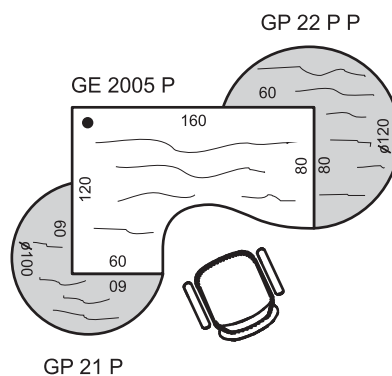

Kruhové prídavné stoly