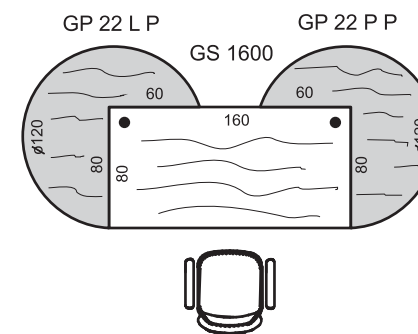

Štvrtkruhové prídavné stoly