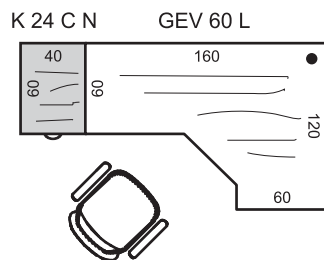

Kontajnery