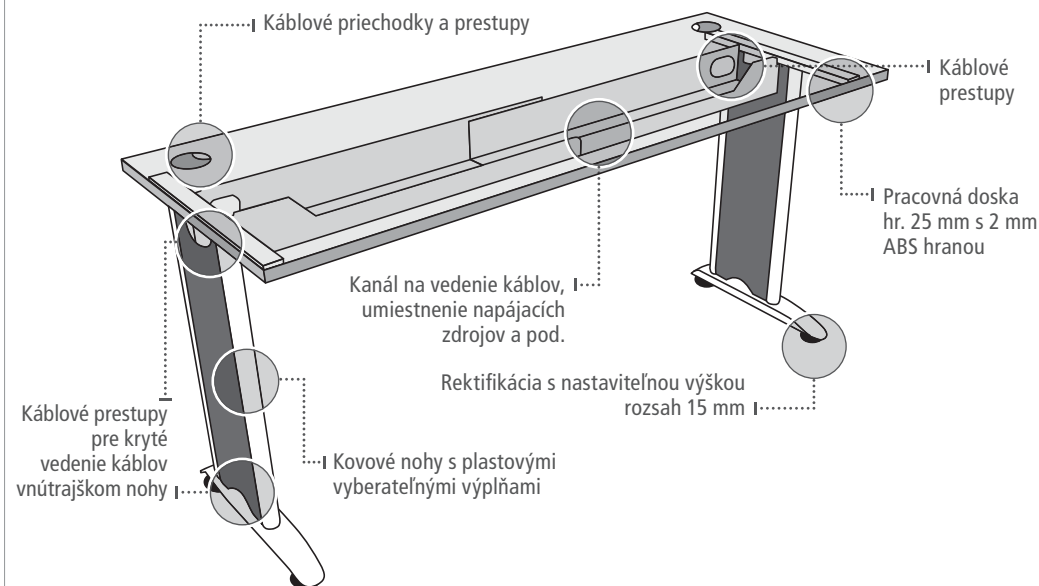

GATE

UNI

CROSS

FLEX

<p>SP 40 40</p> <p>Pridavná skriňa k stolu</p>  <p>40 x 75,5 x 40</p> <p>82,60 €</p>	<p>SP 80 40</p> <p>Pridavná skriňa k stolu</p>  <p>80 x 75,5 x 40</p> <p>121,80 €</p>	<p>SPRZ 80 40 L</p> <p>Pridavná skriňa k stolu</p>  <p>80 x 75,5 x 40</p> <p>195,50 €</p>	<p>SPRZ 80 40 P</p> <p>Pridavná skriňa k stolu</p>  <p>80 x 75,5 x 40</p> <p>195,50 €</p>	<p>SP 80 60</p> <p>Pridavná skriňa k stolu</p>  <p>80 x 75,5 x 60</p> <p>158,20 €</p>		
<p>SPRZ 80 60 L</p> <p>Pridavná skriňa k stolu</p>  <p>80 x 75,5 x 60</p> <p>223,20 €</p>	<p>SPRZ 80 60 P</p> <p>Pridavná skriňa k stolu</p>  <p>80 x 75,5 x 60</p> <p>223,20 €</p>	<p>SPKZ 80 60 L</p> <p>Pridavná skriňa k stolu</p>  <p>80 x 75,5 x 60</p> <p>271,40 €</p>	<p>SPKZ 80 60 P</p> <p>Pridavná skriňa k stolu</p>  <p>80 x 75,5 x 60</p> <p>271,40 €</p>	<p>SPD</p> <p>Spojovací plastový trojuholník</p>  <p>3,5 x 3,5 x 2,5</p> <p>0,40 €</p>		
<p>SPVZ 3 L</p>  <p>40 x 117,7 x 80</p> <p>284,90 €</p>	<p>SPVZ 3 P</p>  <p>40 x 117,7 x 80</p> <p>284,90 €</p>	<p>JD 200</p> <p>Doska sud 200</p>  <p>200 x 110</p> <p>155,30 €</p>	<p>JD 60</p> <p>Doska kruh</p>  <p>pr. 60</p> <p>40,60 €</p>	<p>SPP</p> <p>Spojovací montážny plech</p>  <p>14 x 0,2 x 5,5</p> <p>1,80 €</p>		
<p>CNK 525 450</p> <p>Centrálna noha</p>  <p>pr. 45 x 52,5</p> <p>110,30 €</p>	<p>CNK 670 450</p> <p>Centrálna noha</p>  <p>pr. 45 x 67</p> <p>113,50 €</p>	<p>CNK 730 250</p> <p>Centrálna noha</p>  <p>pr. 25 x 73</p> <p>78,40 €</p>	<p>CNK 730 450</p> <p>Centrálna noha</p>  <p>pr. 45 x 73</p> <p>115,70 €</p>	<p>CNK 730 600</p> <p>Centrálna noha</p>  <p>pr. 60 x 73</p> <p>165,50 €</p>	<p>CNO 730 700</p> <p>Centrálna noha</p>  <p>70 x 73</p> <p>206,- €</p>	<p>RK 14</p> <p>Tubusová noha valcová</p>  <p>pr. 6 x 72-74,5</p> <p>15,50 €</p>