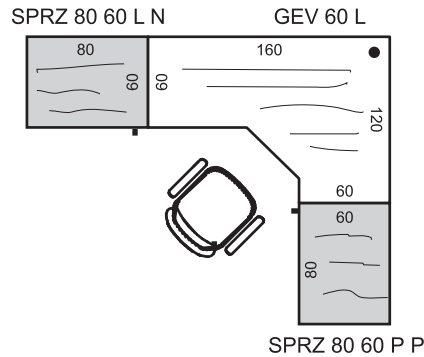

588,90 €

ZOSTAVA STRONG 2

S 3 80 02 2x; S 2 80 01 1x; S 2 80 04 1x; SR 3 2x;
R 400 800 30 3x; R 400 A 30 2x

745,50 €

Roletová skriňa k stolu SPRZ 80 60

Príklad označenia:

SPRZ 80 60 P P, SPRZ 80 60 P N
 (P = otváranie vpravo, P = smer kresby "pozdĺž")
 SPRZ 80 60 L N, SPRZ 80 60 L P
 (L = otváranie vľavo, N = smer kresby "naprieč")